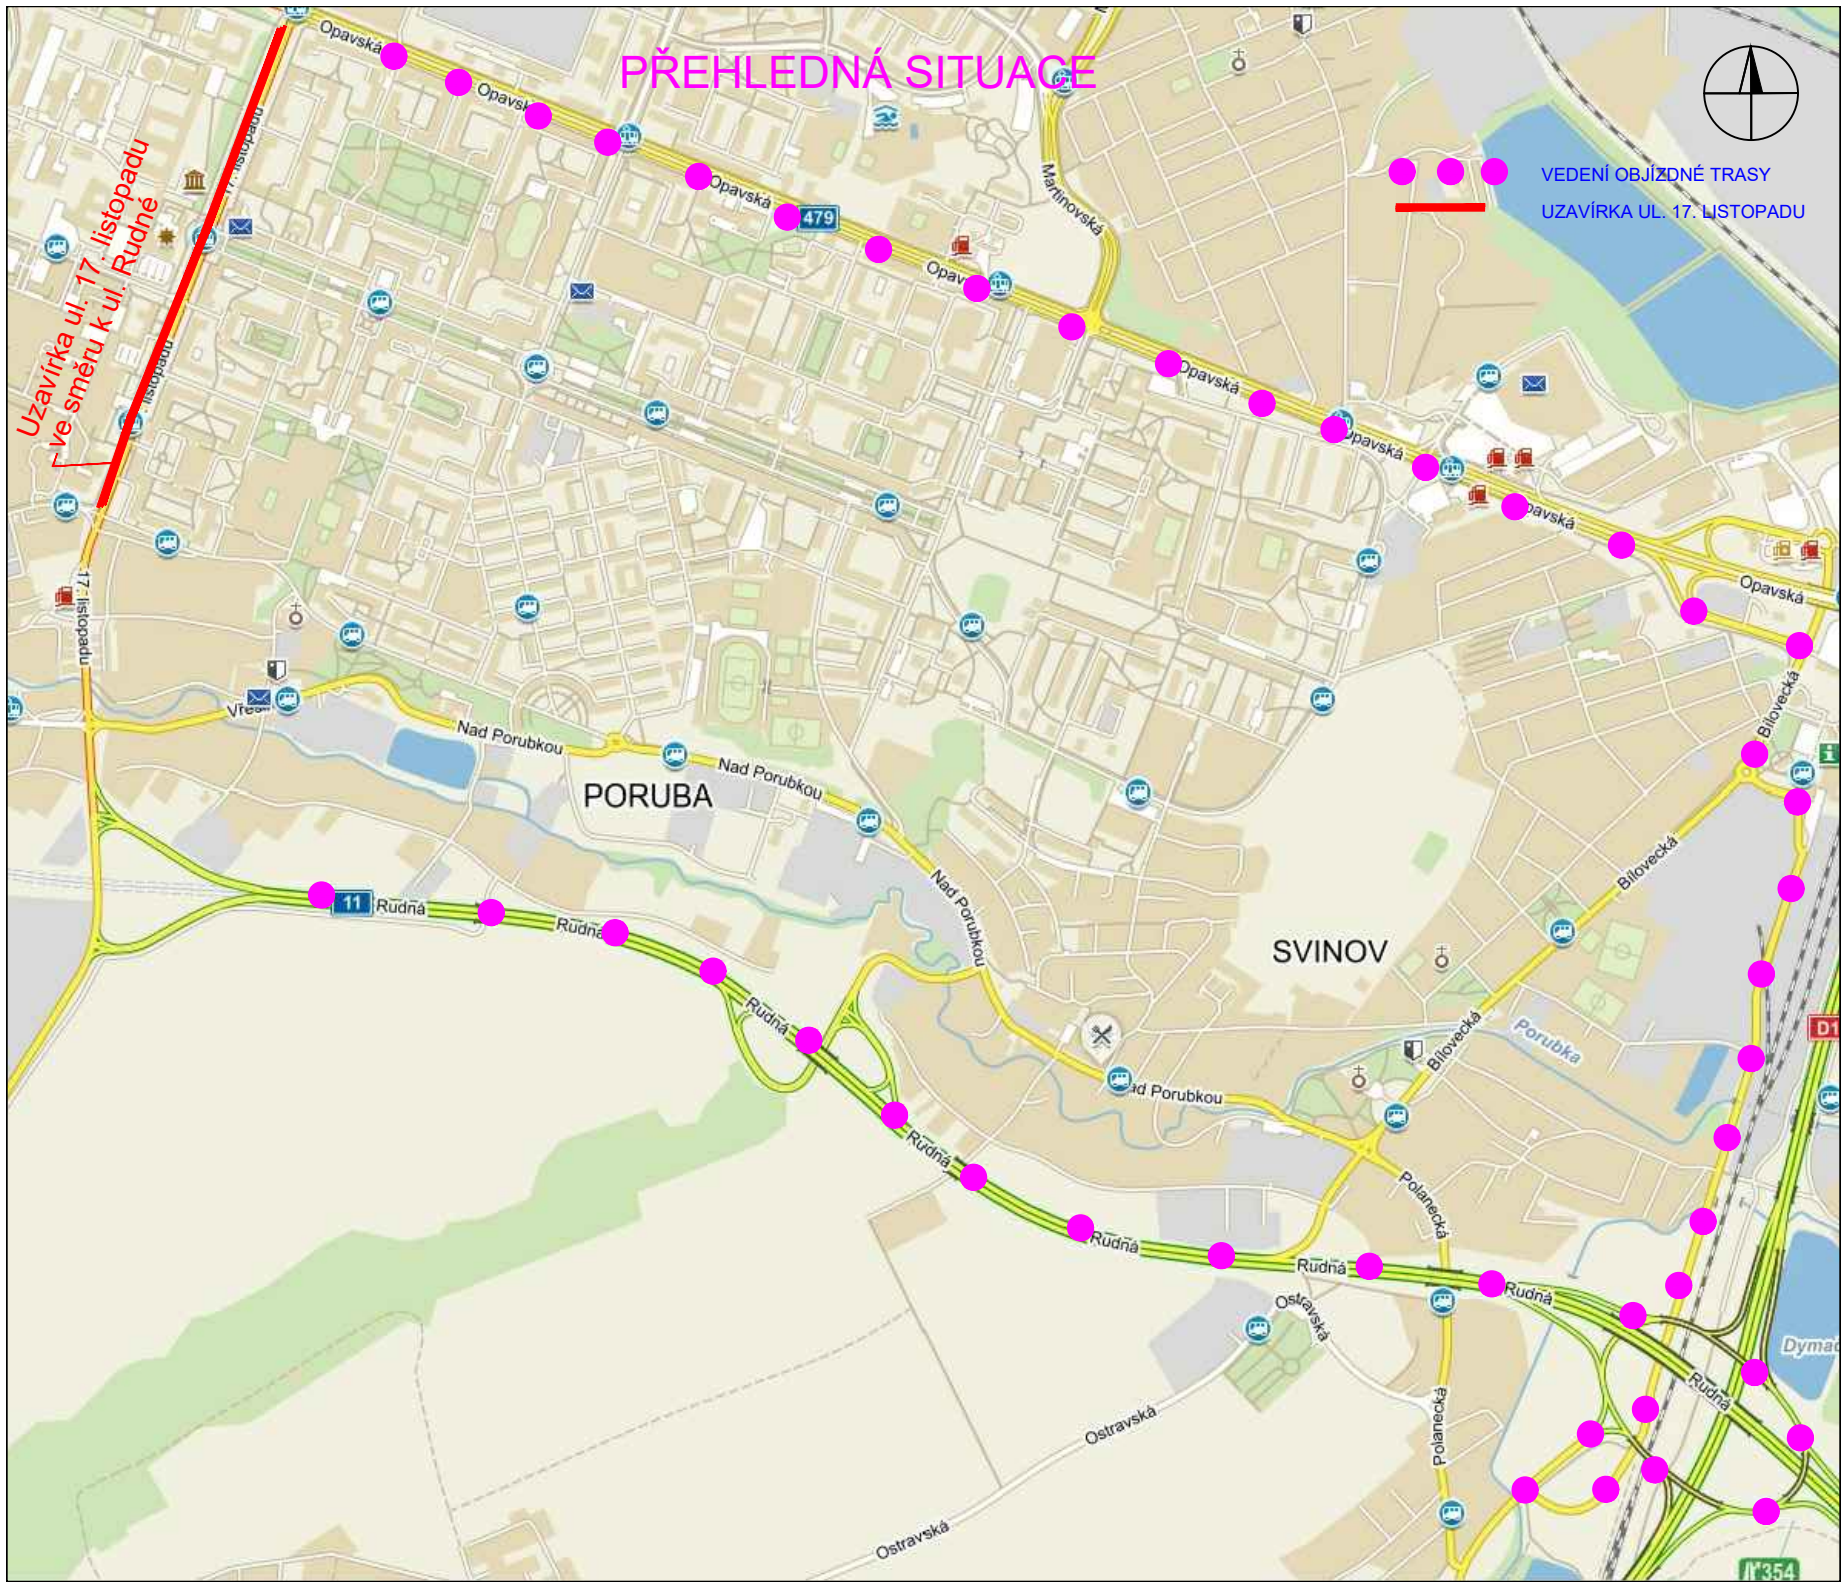

# PŘEHLEDNÁ SITUACE

VEDENÍ OBJÍZDNÉ TRASY  
UZAVÍRKA UL. 17. LISTOPADU

Uzavírka ul. 17. listopadu  
ve směru k ul. Rudné

PORUBA

SVINOV

1354